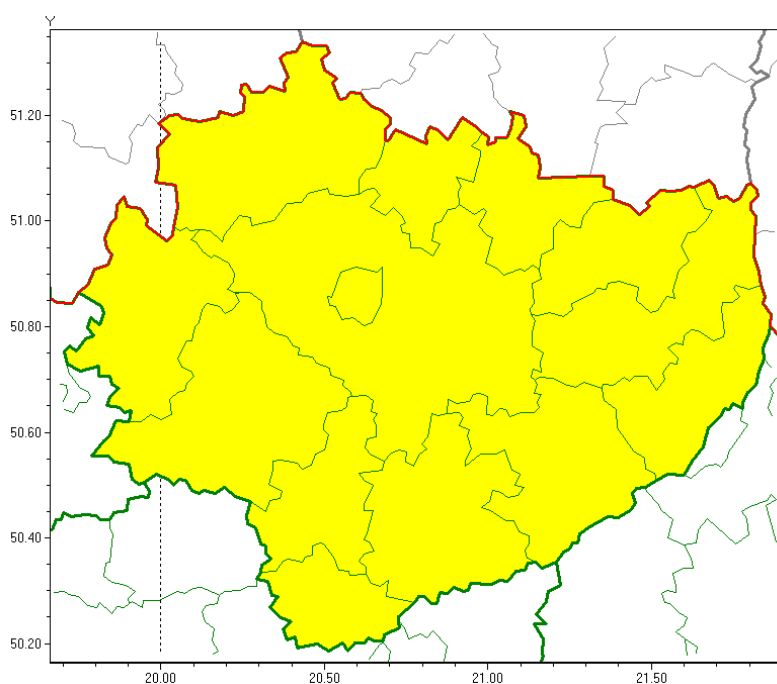

# Wojewódzkie Centrum Zarządzania Kryzysowego

<http://czkw.kielce.uw.gov.pl/czk/aktualnosci-i-komunikat/komunikaty-kryzysowe/17379,OSTRZEZENIE-METEOROLOGICZNE-NR-81-Burze-z-gradem.html>  
25.04.2024, 05:59

## OSTRZEŻENIE METEOROLOGICZNE NR 81 - Burze z gradem

### Zasięg ostrzeżeń w województwie

Burze z gradem  
2020-06-25 07:09

**WOJEWÓDZTWO ŚWIĘTOKRZYSKIE**  
**OSTRZEŻENIA METEOROLOGICZNE ZBIORCZO NR 81**  
**WYKAZ OBOWIĄZUJĄCYCH OSTRZEŻEŃ**  
**o godz. 07:09 dnia 25.06.2020**