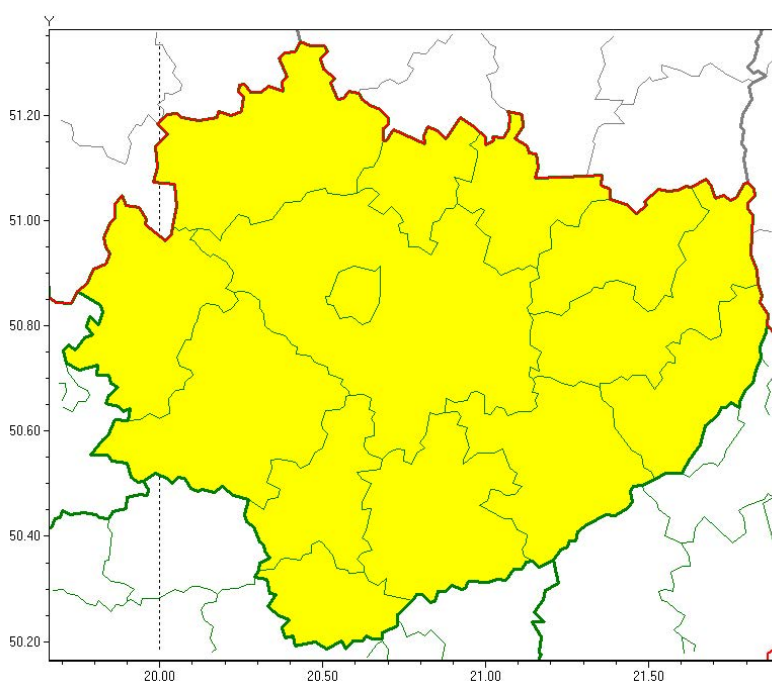

# Wojewódzkie Centrum Zarządzania Kryzysowego

<http://czkw.kielce.uw.gov.pl/czk/aktualnosci-i-komunikat/komunikaty-kryzysowe/16933,OSTRZEZENIE-METEOROLOGICZNE-NR-39-Burze.html>  
23.04.2024, 14:31

### Zasięg ostrzeżeń w województwie

Burze  
2020-04-13 07:20

**WOJEWÓDZTWO ŚWIĘTOKRZYSKIE**  
**OSTRZEŻENIA METEOROLOGICZNE ZBIORCZO NR 39**  
**WYKAZ OBOWIĄZUJĄCYCH OSTRZEŻEŃ**  
**o godz. 07:20 dnia 13.04.2020**