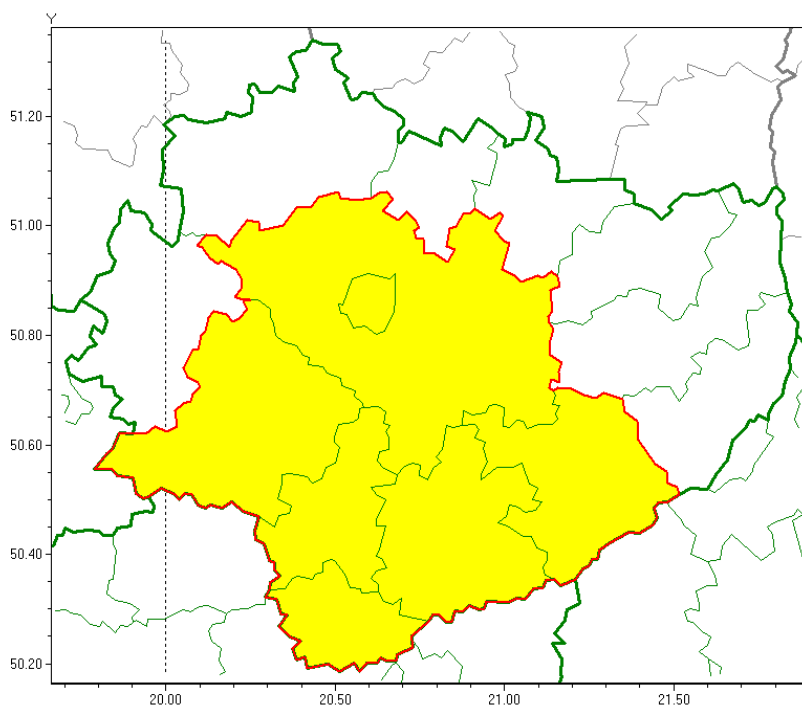

# Wojewódzkie Centrum Zarządzania Kryzysowego

<http://czkw.kielce.uw.gov.pl/czk/aktualnosc-i-komunikat/komunikaty-kryzysowe/16751,OSTRZEZENIE-METEOROLOGICZNE-NR-25-Opady-marznace.html>  
29.04.2024, 12:28

## OSTRZEŻENIE METEOROLOGICZNE NR 25 - Opady marznące

### Zasięg ostrzeżeń w województwie

Opady marznące  
2020-03-10 08:08

**WOJEWÓDZTWO ŚWIĘTOKRZYSKIE**  
**OSTRZEŻENIA METEOROLOGICZNE ZBIORCZO NR 25**  
**WYKAZ OBOWIĄZUJĄCYCH OSTRZEŻEŃ**  
**o godz. 08:08 dnia 10.03.2020**

Ważność: **od godz. 08:15 dnia 10.03.2020 do godz. 10:15 dnia 10.03.2020**

Prawdopodobieństwo: **80%**

Przebieg: **Prognozuje się miejscami wystąpienie słabych opadów marznącego deszczu oraz mżawki powodujących gołoledź.**