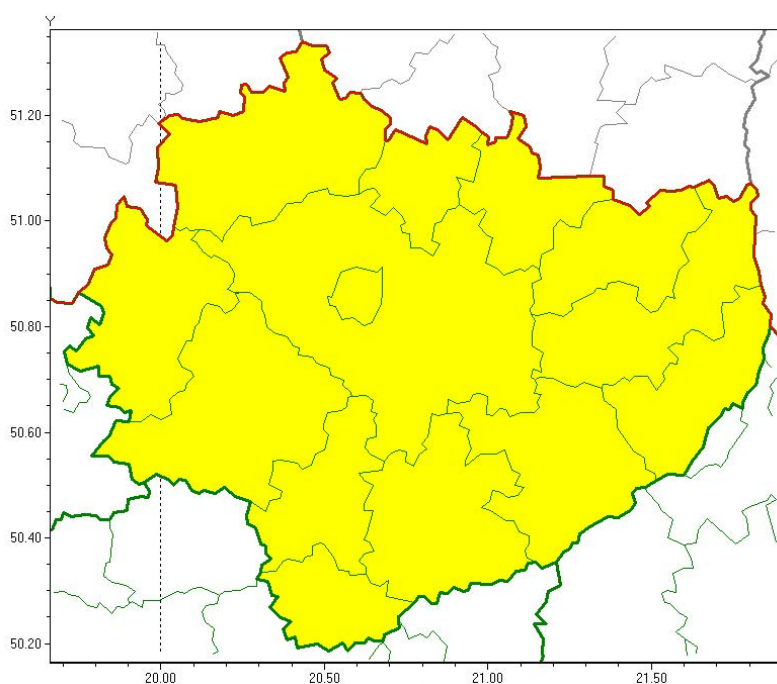

Wojewódzkie Centrum Zarządzania Kryzysowego

<http://czkw.kielce.uw.gov.pl/czk/aktualnosci-i-komunikat/komunikaty-kryzysowe/16701,OSTRZEZENIE-METEOROLOGICZNE-NR-23-Oblodzenie.html>
29.04.2024, 03:49

OSTRZEŻENIE METEOROLOGICZNE NR 23 - Oblodzenie

Zasięg ostrzeżeń w województwie

Oblodzenie
2020-02-27 20:46

WOJEWÓDZTWO ŚWIĘTOKRZYSKIE
OSTRZEŻENIA METEOROLOGICZNE ZBIORCZO NR 23
WYKAZ OBOWIĄZUJĄCYCH OSTRZEŻEŃ
o godz. 20:46 dnia 27.02.2020

Zjawisko/Stopień zagrożenia: **Oblodzenie/1**

Obszar (w nawiasie numer ostrzeżenia dla powiatu) powiaty: **buski(14), jędrzejowski(13), kazimierski(14), Kielce(14), kielecki(14), konecki(14), opatowski(15), ostrowiecki(15), pińczowski(13), sandomierski(15), skarżyski(14), starachowicki(14), staszowski(14), włoszczowski(14)**

Ważność: **od godz. 21:00 dnia 27.02.2020 do godz. 08:00 dnia 28.02.2020**

Prawdopodobieństwo: **90%**

Przebieg: **Prognozuje się zamarzanie miejscami mokrej nawierzchni dróg i chodników po opadach deszczu ze śniegiem i mokrego śniegu. Temperatura minimalna od -3°C do -1°C, temperatura minimalna gruntu od -4°C do -2°C**