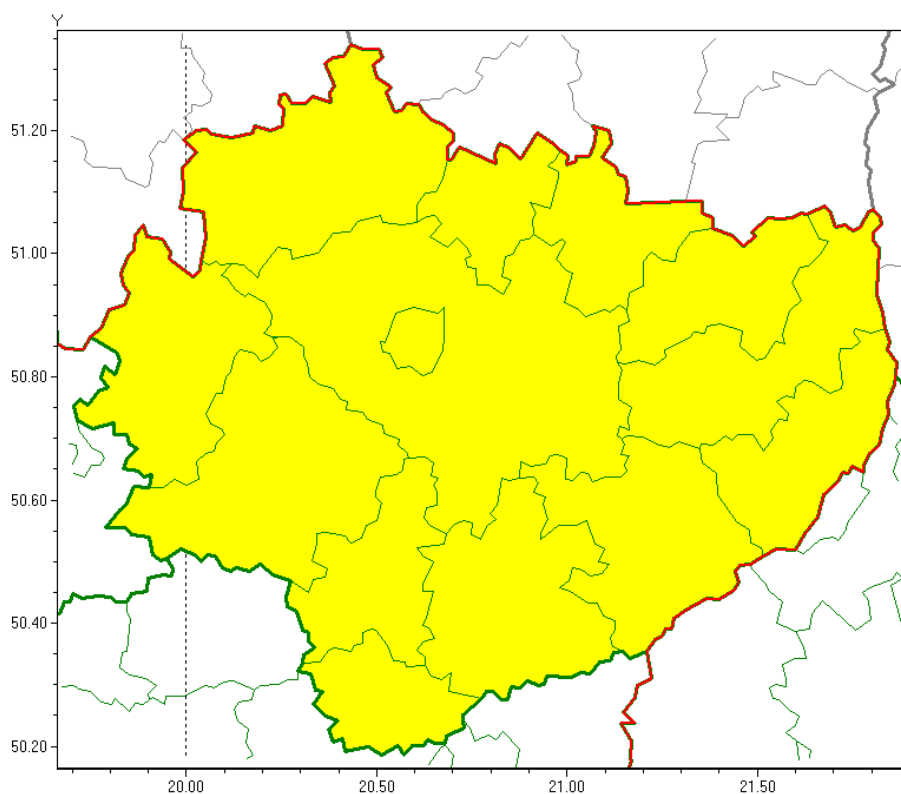

Wojewódzkie Centrum Zarządzania Kryzysowego

<http://czkw.kielce.uw.gov.pl/czk/aktualnosci-i-komunikat/komunikaty-kryzysowe/16549,OSTRZEZENIE-METEOROLOGICZNE-NR-15-Opady-marznace.html>
25.04.2024, 11:11

OSTRZEŻENIE METEOROLOGICZNE NR 15 - Opady marznące

Zasięg ostrzeżeń w województwie

Opady marznące
2020-01-28 07:34

WOJEWÓDZTWO ŚWIĘTOKRZYSKIE
OSTRZEŻENIA METEOROLOGICZNE ZBIORCZO NR 15
WYKAZ OBOWIĄZUJĄCYCH OSTRZEŻEŃ
o godz. 07:34 dnia 28.01.2020

Zjawisko/Stopień zagrożenia: **Opady marznące/1**

Obszar (w nawiasie numer ostrzeżenia dla powiatu) powiaty: **buski(9), jędrzejowski(8), kazimierski(9), Kielce(9), kielecki(9), konecki(9), opatowski(10), ostrowiecki(10), pińczowski(8), sandomierski(10), skarżyski(9), starachowicki(9), staszowski(9), włoszczowski(9)**

Ważność: **od godz. 07:45 dnia 28.01.2020 do godz. 10:30 dnia 28.01.2020**

Prawdopodobieństwo: **90%**

Przebieg: **Prognozuje się miejscami wystąpienie słabych opadów marznącego deszczu oraz mżawki powodujących gołoledź.**