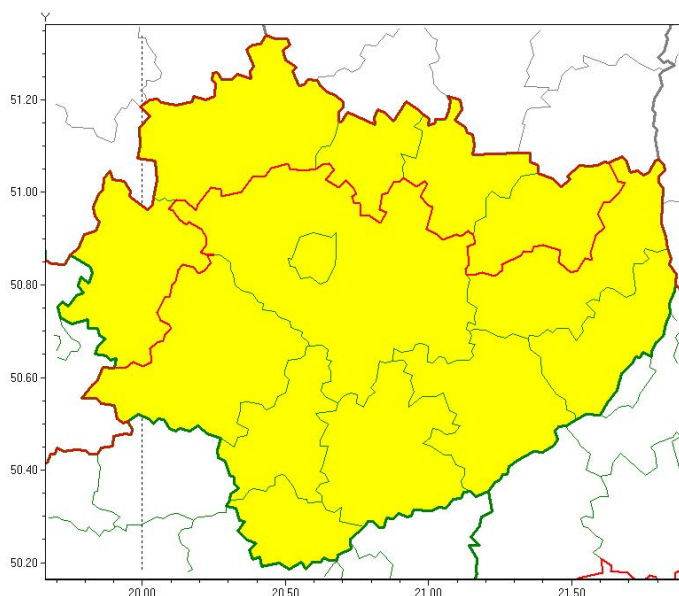

Wojewódzkie Centrum Zarządzania Kryzysowego

<http://czkw.kielce.uw.gov.pl/czk/aktualnosci-i-komunikat/komunikaty-kryzysowe/16367,OSTRZEZENIE-METEOROLOGICZNE-NR-125-Gesta-mgla.html>
25.04.2024, 06:03

OSTRZEŻENIE METEOROLOGICZNE NR 125 - Gęsta mgła

Zasięg ostrzeżeń w województwie

Gęsta mgła
2019-12-19 02:50

WOJEWÓDZTWO ŚWIĘTOKRZYSKIE
OSTRZEŻENIA METEOROLOGICZNE ZBIORCZO NR 125
WYKAZ OBOWIĄZUJĄCYCH OSTRZEŻEŃ
o godz. 02:50 dnia 19.12.2019

Zjawisko/Stopień zagrożenia: **Gęsta mgła/1**

Obszar (w nawiasie numer ostrzeżenia dla powiatu) powiaty: **konecki(75), ostrowiecki(75), skarżyski(76), starachowicki(77), włoszczowski(76)**

Ważność: **od godz. 02:50 dnia 19.12.2019 do godz. 10:00 dnia 19.12.2019**

Ważność: **od godz. 22:00 dnia 18.12.2019 do godz. 10:00 dnia 19.12.2019**

Prawdopodobieństwo: **80%**

Przebieg Prognozuje się gęste mgły w zasięgu których widzialność może wynosić miejscami od 50 m do 200 m.