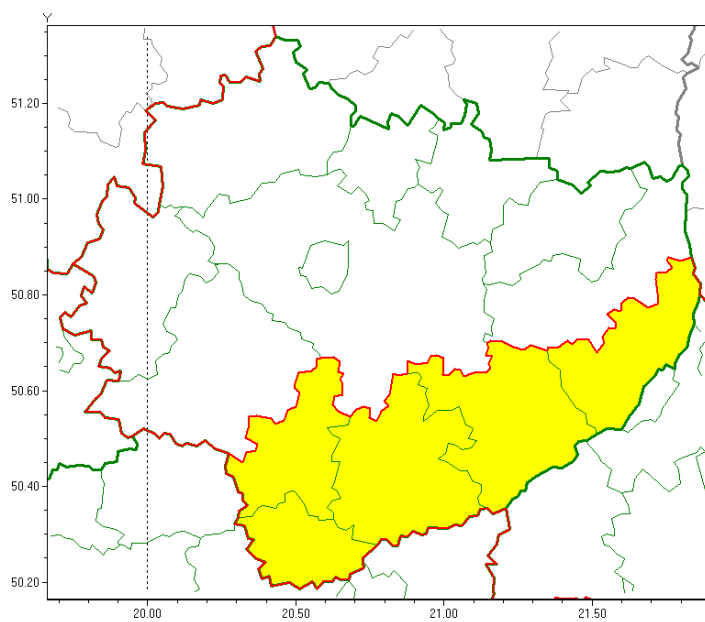

Wojewódzkie Centrum Zarządzania Kryzysowego

<http://czkw.kielce.uw.gov.pl/czk/aktualnosci-i-komunikat/komunikaty-kryzysowe/15739,OSTRZEZENIE-METEOROLOGICZNE-NR-82-Burze.html>
23.04.2024, 18:02

OSTRZEŻENIE METEOROLOGICZNE NR 82 - Burze

Zasięg ostrzeżeń w województwie

Burze
2019-07-31 14:09

WOJEWÓDZTWO ŚWIĘTOKRZYSKIE
OSTRZEŻENIA METEOROLOGICZNE ZBIORCZO NR 82
WYKAZ OBOWIĄZUJĄCYCH OSTRZEŻEŃ
o godz. 14:09 dnia 31.07.2019

Zjawisko/Stopień zagrożenia: **Burze/1**

Obszar (w nawiasie numer ostrzeżenia dla powiatu) powiaty: **buski(53), kazimierski(54), pińczowski(54), sandomierski(53), staszowski(53)**

Ważność: **od godz. 14:10 dnia 31.07.2019 do godz. 22:30 dnia 31.07.2019**

Prawdopodobieństwo: **90%**

Przebieg: **Prognozuje się wystąpienie burz z opadami deszczu miejscami od 20 mm do 30 mm, lokalnie do 40 mm oraz porywami wiatru do 70 km/h.**

Dyżurny synoptyk

IMGW-PIB

Tomasz Knopik