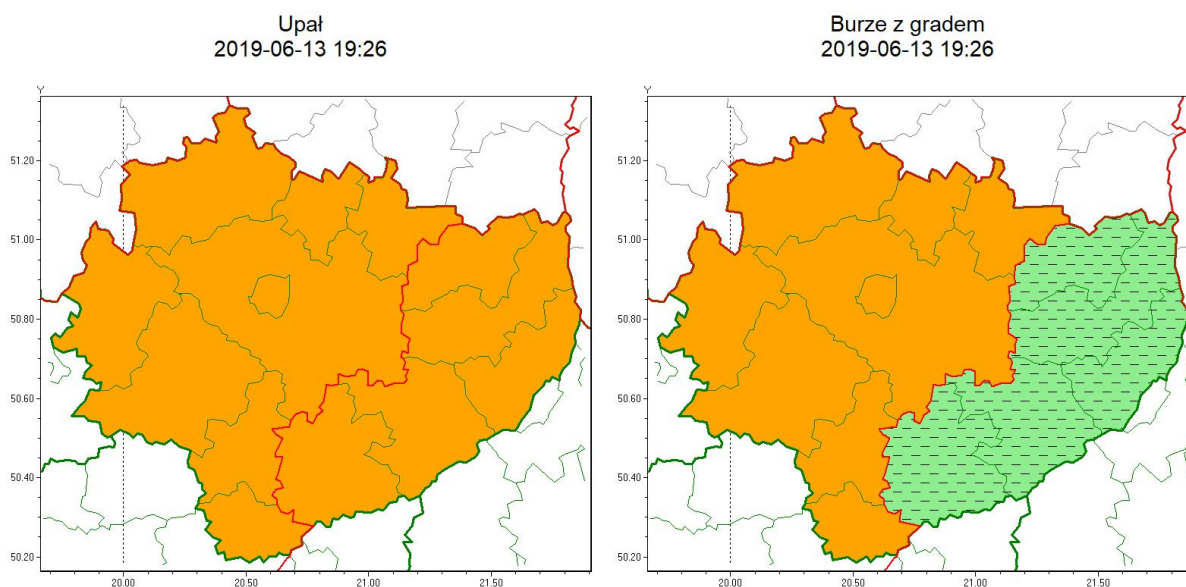

Wojewódzkie Centrum Zarządzania Kryzysowego

<http://czkw.kielce.uw.gov.pl/czk/aktualnosci-i-komunikat/komunikaty-kryzysowe/15521,OSTRZEZENIE-METEOROLOGICZNE-NR-60-Upal-Burze-z-gradem.html>
20.04.2024, 00:47

OSTRZEŻENIE METEOROLOGICZNE NR 60 - Upał, Burze z gradem

Zasięg ostrzeżeń w województwie

WOJEWÓDZTWO ŚWIĘTOKRZYSKIE
OSTRZEŻENIA METEOROLOGICZNE ZBIORCZO NR 60
WYKAZ OBOWIĄZUJĄCYCH OSTRZEŻEŃ
o godz. 19:26 dnia 13.06.2019

Zjawisko/Stopień zagrożenia: Burze z gradem/2 ODWOŁANIE

Obszar (w nawiasie numer ostrzeżenia dla powiatu) powiaty: **buski(37), opatowski(37), ostrowiecki(37), sandomierski(38), staszowski(37)**

Czas odwołania: **godz. 19:26 dnia 13.06.2019**