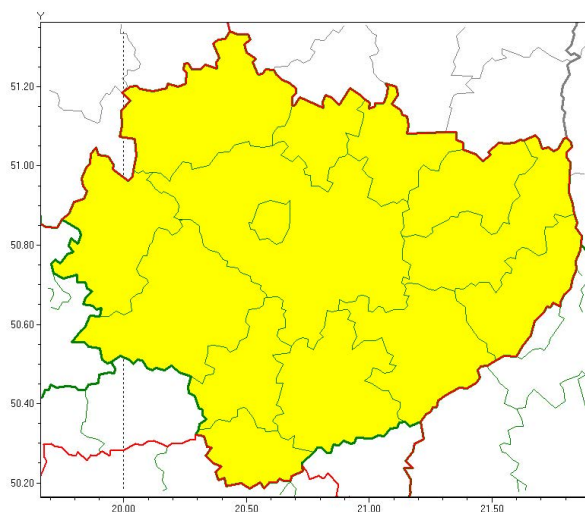

Wojewódzkie Centrum Zarządzania Kryzysowego

<http://czkw.kielce.uw.gov.pl/czk/aktualnosci-i-komunikat/komunikaty-kryzysowe/15135,OSTRZEZENIE-METEOROLOGICZNE-NR-26-Silna-mgla.html>
24.04.2024, 11:51

OSTRZEŻENIE METEOROLOGICZNE NR 26 - Silna mgła

Zasięg ostrzeżeń w województwie

Silna mgła
2019-03-23 00:14

WOJEWÓDZTWO ŚWIĘTOKRZYSKIE
OSTRZEŻENIA METEOROLOGICZNE ZBIORCZO NR 26
WYKAZ OBOWIĄZUJĄCYCH OSTRZEŻEŃ
o godz. 00:14 dnia 23.03.2019

Zjawisko/Stopień zagrożenia: **Silna mgła/1**

Obszar (w nawiasie numer ostrzeżenia dla powiatu) powiaty: **buski(20), jędrzejowski(22), kazimierski(21), Kielce(20), kielecki(20), konecki(19), opatowski(17), ostrowiecki(17), pińczowski(21), sandomierski(18), skarżyski(19), starachowicki(19), staszowski(18), włoszczowski(20)**

Ważność: **od godz. 00:15 dnia 23.03.2019 do godz. 07:00 dnia 23.03.2019**

Prawdopodobieństwo: **96%**

Przebieg: **Obserwuje i prognozuje się gęste mgły w zasięgu których widzialność może wynosić miejscami od 50 m do 200 m.**