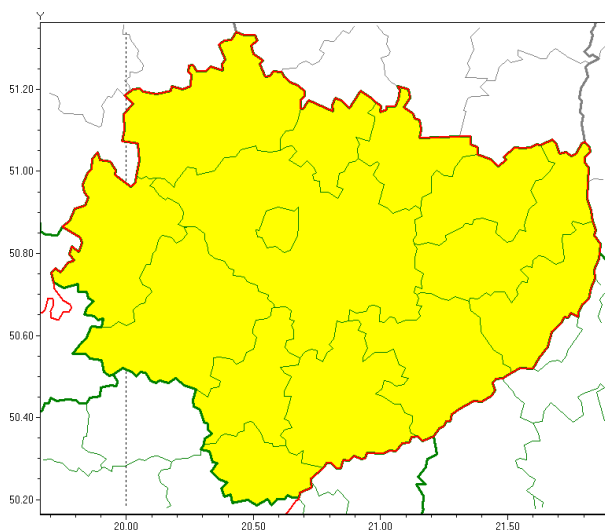

Wojewódzkie Centrum Zarządzania Kryzysowego

<http://czkw.kielce.uw.gov.pl/czk/aktualnosci-i-komunikat/komunikaty-kryzysowe/14561,OSTRZEZENIE-METEOROLOGICZNE-NR-60-Silna-mgla.html>
20.04.2024, 14:03

OSTRZEŻENIE METEOROLOGICZNE NR 60 - Silna mgła

Zasięg ostrzeżeń w województwie

Silna mgła
2018-11-23 12:37

WOJEWÓDZTWO ŚWIĘTOKRZYSKIE
OSTRZEŻENIA METEOROLOGICZNE ZBIORCZO NR 60
WYKAZ OBOWIĄZUJĄCYCH OSTRZEŻEŃ
o godz. 12:37 dnia 23.11.2018

Zjawisko/Stopień zagrożenia: **Silna mgła/1**

Obszar powiaty: **buski(40), jędrzejowski(38), kazimierski(38), Kielce(38), kielecki(38), konecki(33), opatowski(41), ostrowiecki(37), pińczowski(37), sandomierski(42), skarżyski(34), starachowicki(35), staszowski(42), włoszczowski(33),**

Ważność: **od godz. 20:00 dnia 23.11.2018 do godz. 08:30 dnia 24.11.2018**

Prawdopodobieństwo: **80%**

Przebieg Prognozuje się gęste mgły w zasięgu których widzialność może wynosić miejscami od 100 m do 200 m.