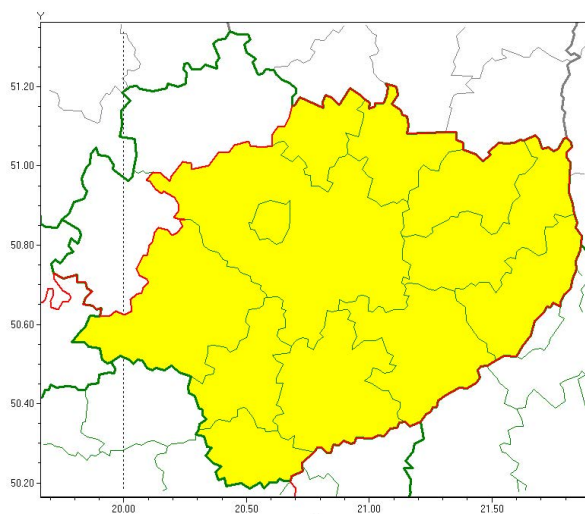

# Wojewódzkie Centrum Zarządzania Kryzysowego

<http://czkw.kielce.uw.gov.pl/czk/aktualnosci-i-komunikat/komunikaty-kryzysowe/14503,OSTRZEZENIE-METEOROLOGICZNE-NR-57-Silna-mgla.html>  
19.04.2024, 22:07

## OSTRZEŻENIE METEOROLOGICZNE NR 57 - Silna mgła

### Zasięg ostrzeżeń w województwie

Silna mgła  
2018-11-11 14:17

**WOJEWÓDZTWO ŚWIĘTOKRZYSKIE**  
**OSTRZEŻENIA METEOROLOGICZNE ZBIORCZO NR 57**  
**WYKAZ OBOWIĄZUJĄCYCH OSTRZEŻEŃ**  
**o godz. 14:17 dnia 11.11.2018**

Ważność: **od godz. 22:00 dnia 11.11.2018 do godz. 08:00 dnia 12.11.2018**

Prawdopodobieństwo: **80%**

Przebieg: **Prognozuje się gęste mgły w zasięgu których widzialność może wynosić miejscami od 100 m do 200 m.**