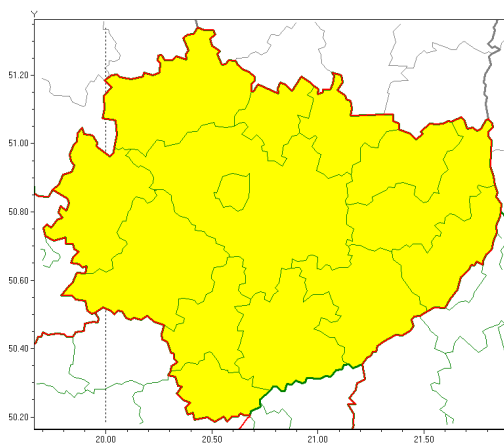

OSTRZEŻENIE METEOROLOGICZNE NR 40 - Burze z gradem

Zasięg ostrzeżeń w województwie

Burze z gradem
2018-08-24 07:33

WOJEWÓDZTWO ŚWIĘTOKRZYSKIE
OSTRZEŻENIA METEOROLOGICZNE ZBIORCZO NR 40
WYKAZ OBOWIĄZUJĄCYCH OSTRZEŻEŃ
o godz. 07:33 dnia 24.08.2018

Zjawisko/Stopień zagrożenia: **Burze z gradem/1**

Obszar powiaty: **buski, jędrzejowski, kazimierski, Kielce, kielecki, konecki, opatowski, ostrowiecki, pińczowski, sandomierski, skarżyski, starachowicki, staszowski, włoszczowski**

Ważność: **od godz. 15:00 dnia 24.08.2018 do godz. 02:00 dnia 25.08.2018**

Prawdopodobieństwo: **90%**

Przebieg: **Prognozuje się wystąpienie burz z opadami deszczu miejscami od 20 mm do 30 mm, lokalnie do 40 mm oraz porywami wiatru do 90 km/h. Miejscami możliwy grad.**