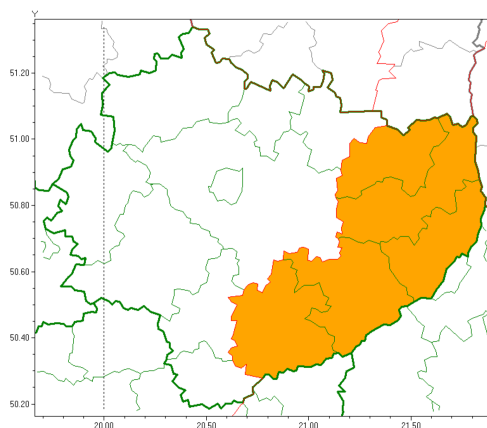

Wojewódzkie Centrum Zarządzania Kryzysowego

<http://czkw.kielce.uw.gov.pl/czk/aktualnosci-i-komunikat/komunikaty-kryzysowe/14105,OSTRZEZENIE-METEOROLOGICZNE-NR-39-Burze-z-gradem.html>
20.05.2024, 14:25

OSTRZEŻENIE METEOROLOGICZNE NR 39 - Burze z gradem

Zasięg ostrzeżeń w województwie

Burze z gradem
2018-08-14 19:13

WOJEWÓDZTWO ŚWIĘTOKRZYSKIE
OSTRZEŻENIA METEOROLOGICZNE ZBIORCZO NR 39
WYKAZ OBOWIĄZUJĄCYCH OSTRZEŻEŃ
o godz. 19:13 dnia 14.08.2018

Zjawisko/Stopień zagrożenia: **Burze z gradem/2**

Obszar powiaty: **buski, opatowski, ostrowiecki, sandomierski, staszowski**

Ważność: **od godz. 12:00 dnia 14.08.2018 do godz. 24:00 dnia 14.08.2018**

Prawdopodobieństwo: **80%**

Przebieg: **Prognozuje się wystąpienie burz z opadami deszczu od 30 mm do 40 mm, lokalnie 50 mm oraz porywami wiatru do 90 km/h. Miejscami grad.**

Dyżurny synoptyk

IMGW-PIB

Szymon Poręba

W załączeniu pełna treść ostrzeżenia IMGW.