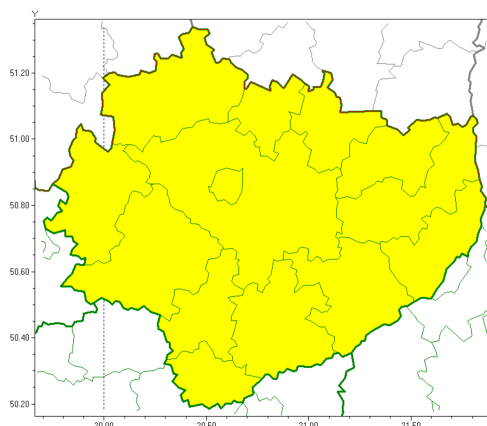

Wojewódzkie Centrum Zarządzania Kryzysowego

<http://czkw.kielce.uw.gov.pl/czk/aktualnosci-i-komunikat/komunikaty-kryzysowe/13946,OSTRZEZENIE-METEOROLOGICZNE-burze-z-gradem.html>
25.04.2024, 07:17

OSTRZEŻENIE METEOROLOGICZNE - burze z gradem

Zasięg ostrzeżeń w województwie

Burze z gradem
2018-07-26 07:26

WOJEWÓDZTWO ŚWIĘTOKRZYSKIE
OSTRZEŻENIA METEOROLOGICZNE ZBIORCZO NR 18
WYKAZ OBOWIĄZUJĄCYCH OSTRZEŻEŃ
o godz. 07:26 dnia 26.07.2018

Zjawisko/Stopień zagrożenia: **Burze z gradem/1**

Obszar powiaty: **buski, jędrzejowski, kazimierski, Kielce, kielecki, konecki, opatowski, ostrowiecki, pińczowski, sandomierski, skarżyski, starachowicki, staszowski, włoszczowski**

Ważność: **od godz. 11:00 dnia 26.07.2018 do godz. 20:30 dnia 26.07.2018**