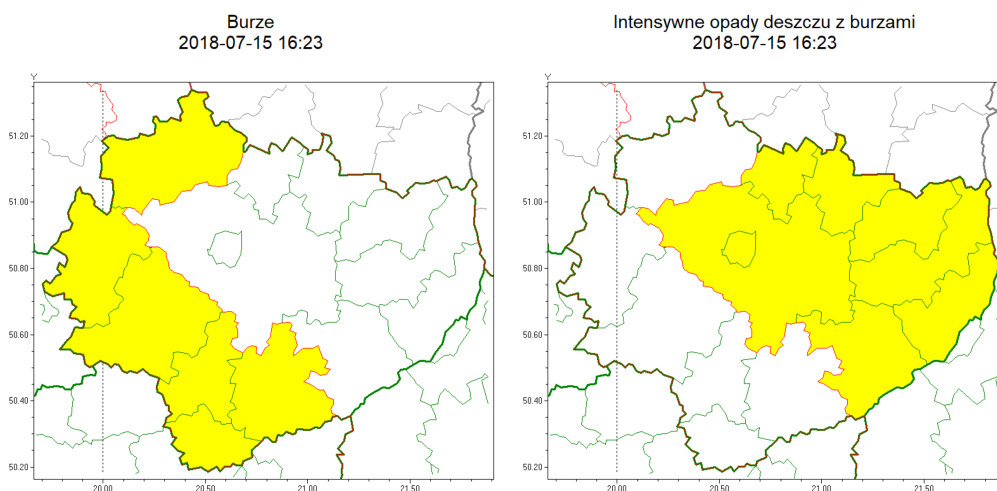

# Wojewódzkie Centrum Zarządzania Kryzysowego

<http://czkw.kielce.uw.gov.pl/czk/aktualnosci-i-komunikat/komunikaty-kryzysowe/13876,OSTRZEZENIA-METEOROLOGICZNE-burze-intensywne-opady-deszczu-z-burzami.html>  
20.04.2024, 07:44

## OSTRZEŻENIA METEOROLOGICZNE - burze, intensywne opady deszczu z burzami

### Zasięg ostrzeżeń w województwie

**WOJEWÓDZTWO ŚWIĘTOKRZYSKIE**  
**OSTRZEŻENIA METEOROLOGICZNE ZBIORCZO NR 12**  
**WYKAZ OBOWIĄZUJĄCYCH OSTRZEŻEŃ**  
**o godz. 16:23 dnia 15.07.2018**

Zjawisko/Stopień zagrożenia: **burze/1**

Zjawisko/Stopień zagrożenia: **intensywne opady deszczu z burzami/1**

Obszar powiaty: **Kielce, kielecki, opatowski, ostrowiecki, sandomierski, skarżyski, starachowicki, staszowski**

Ważność od: **godz. 07:30 dnia 15.07.2018 do godz. 23:00 dnia 15.07.2018**