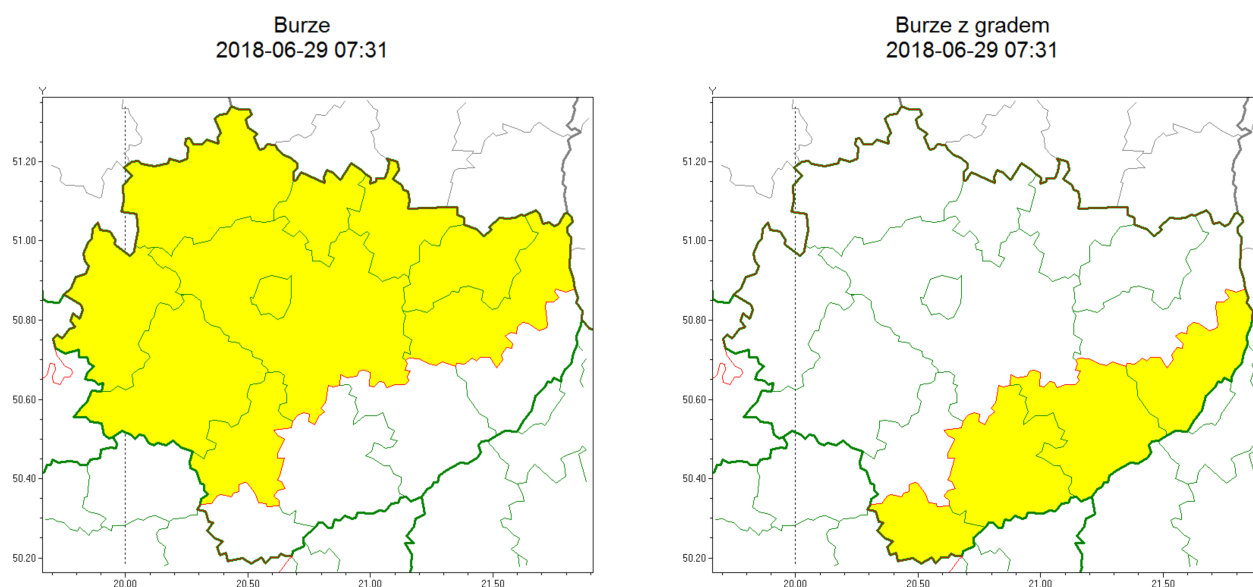

Wojewódzkie Centrum Zarządzania Kryzysowego

<http://czkw.kielce.uw.gov.pl/czk/aktualnosci-i-komunikat/komunikaty-kryzysowe/13799,OSTRZEZENIA-METEOROLOGICZNE-burze-burze-z-gradem.html>
20.04.2024, 13:23

OSTRZEŻENIA METEOROLOGICZNE - burze, burze z gradem

Zasięg ostrzeżeń w województwie

WOJEWÓDZTWO ŚWIĘTOKRZYSKIE
OSTRZEŻENIA METEOROLOGICZNE ZBIORCZO NR 7
WYKAZ OBOWIĄZUJĄCYCH OSTRZEŻEŃ
o godz. 07:31 dnia 29.06.2018

Zjawisko/Stopień zagrożenia: **Burze/1**

Obszar powiaty: **jędrzejowski, kielce, kielecki, konecki, opatowski, ostrowiecki, pińczowski, skarżyski, starachowicki, włoszczowski**

Ważność: **od godz. 12:30 dnia 29.06.2018 do godz. 21:00 dnia 29.06.2018**

Obszar powiaty: **buski, kazimierski, sandomierski, staszowski**

Ważność: **od godz. 12:00 dnia 29.06.2018 do godz. 21:00 dnia 29.06.2018**

Prawdopodobieństwo **85%**

Przebieg: **Prognozuje się wystąpienie burz z opadami deszczu miejscami od 20 mm do 30 mm, lokalnie do 40 mm oraz porywami wiatru do 70 km/h. Miejscami możliwy grad.**